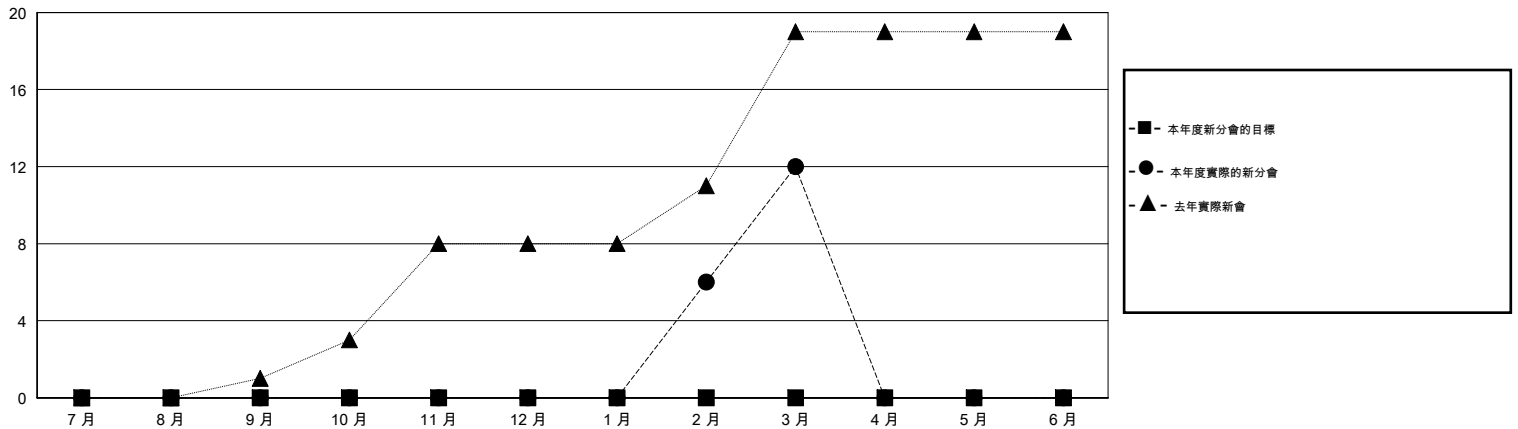

MONTHLY MEMBERSHIP PROGRESS REPORT

District 382

Results as of: 3/31/2016

GMT: ZE RAN SU

地點 CHINA

GMT憲章區 5

分會				
成果 2015-2016				
季	新分會目標	新會	會員流失的分會	淨增/減
7月/8月/9月	0	0	4	-4
10月/11月/12月	0	0	1	-1
1月/2月/3月	0	12	0	12
4月/5月/6月	0	0	0	0

位會員@每位須繳				
成果 2015-2016				
季	新會員目標	增加的授證/新會員	退會人數	淨增/減
7月/8月/9月	0	257	880	-623
10月/11月/12月	0	264	89	175
1月/2月/3月	0	604	99	505
4月/5月/6月	0	0	0	0

目標與實際新會累積