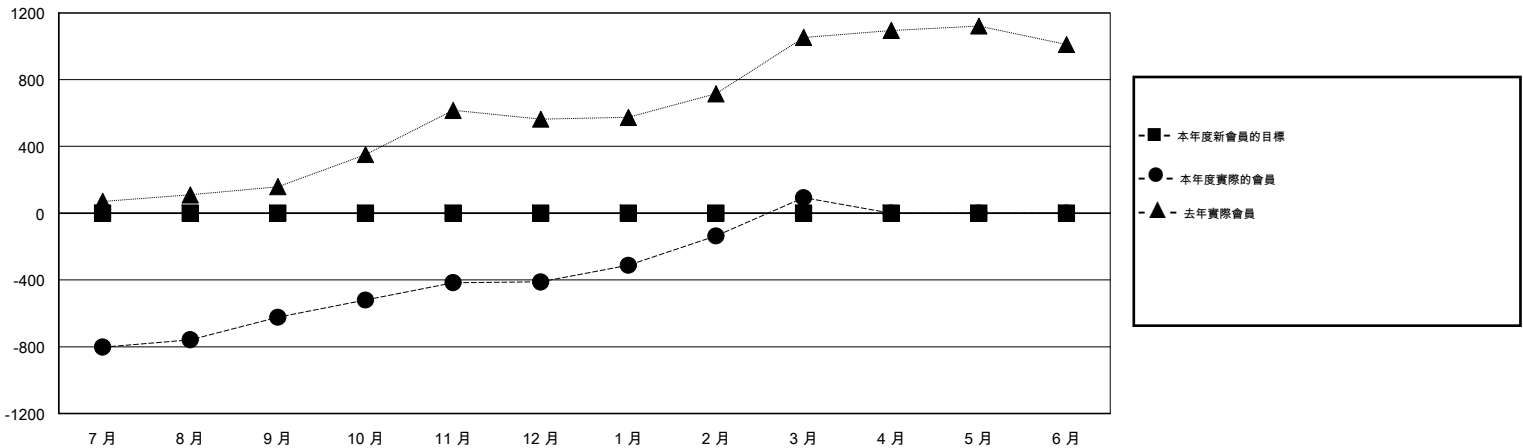

目標和實際會員累積

已取消的分會: 5	94 CLUBS OF 105 增添1位或以上的新會員	性別分佈
放棄的會員		男 2,048 (60.04%)
過世 1		女 1,363 (39.96%)
分會已取消 29	點擊這裡取得健康評估資料	家庭單位會員 356
其他 1,002		戶長 150
總計 1,032		非戶長 206